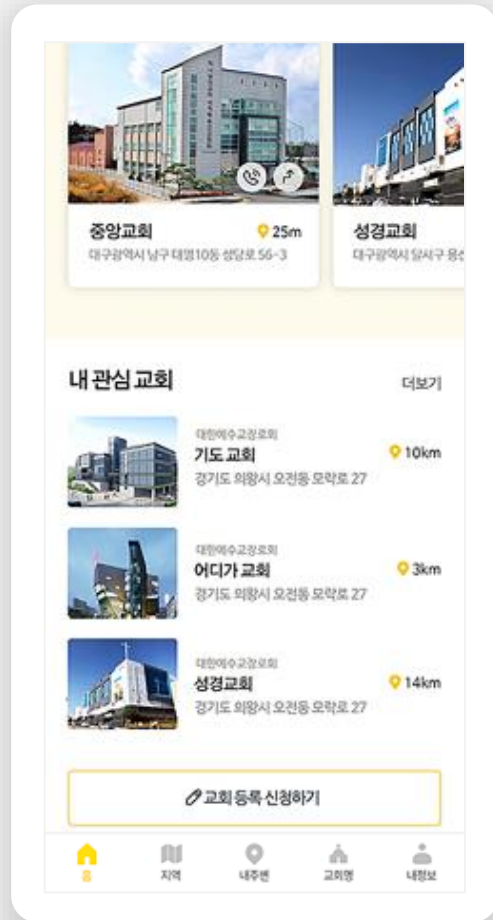

기능 안내

D.개인화된 메인화면 구성

서비스 유형의 카테고리 목록으로 이동하는 버튼 아래로 내 주변 서비스 및 관심 서비스 리스트를 확인할 수 있습니다.

a. 홈 화면

서비스의 유형에 따라서 카테고리를 구분합니다. 내 주변의 서비스를 홈 화면에서 바로 확인할 수 있도록 우측 상단에 현재 위치를 표시합니다.

b. 최근 본 서비스 및 주변 서비스

최근 본 서비스 리스트와 내 주변 가까이 위치한 서비스 리스트를 슬라이드로 확인할 수 있습니다.

c. 내 관심 서비스

내 관심 서비스 중에서 최근에 등록한 3개의 리스트를 확인할 수 있습니다. 홈 최하단에 위치한 버튼을 통해 서비스 등록 신청을 할 수 있습니다.

기능 안내

E. 홈 & 알림

서비스 구매자와 판매자를 빠르게 탐색할 수 있는 직관적인 UI로 구성했습니다.

a. 지역 검색

전국의 읍면동 단위 검색을 통해 특정 지역의 서비스 목록을 확인할 수 있습니다.