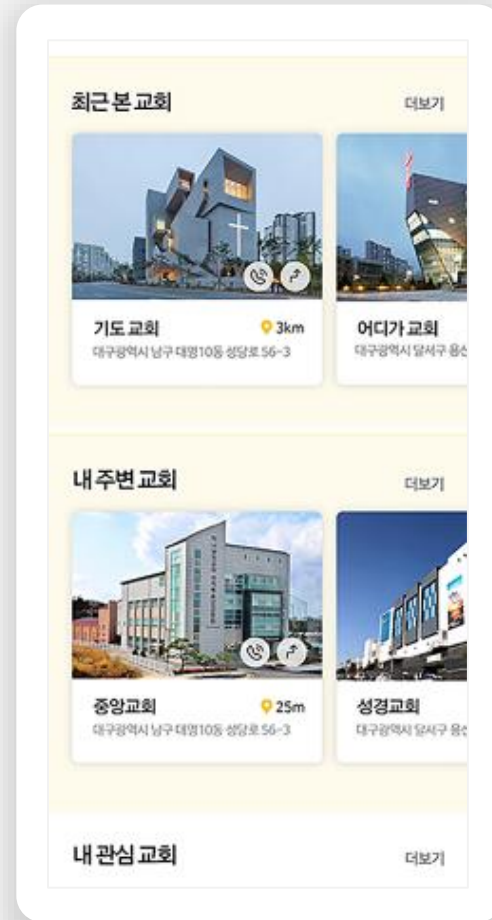

기능 안내

D.개인화된 메인화면 구성

서비스 유형의 카테고리 목록으로 이동하는 버튼 아래로 내 주변 서비스 및 관심 서비스 리스트를 확인할 수 있습니다.

a. 홈 화면

서비스의 유형에 따라서 카테고리를 구분합니다. 내 주변의 서비스를 홈 화면에서 바로 확인할 수 있도록 우측 상단에 현재 위치를 표시합니다.

b. 최근 본 서비스 및 주변 서비스

최근 본 서비스 리스트와 내 주변 가까이 위치한 서비스 리스트를 슬라이드로 확인할 수 있습니다.

c. 내 관심 서비스

내 관심 서비스 중에서 최근에 등록한 3개의 리스트를 확인할 수 있습니다. 홈 최하단에 위치한 버튼을 통해 서비스 등록 신청을 할 수 있습니다.

기능 안내

E. 홈 & 알림

서비스 구매자와 판매자를 빠르게 탐색할 수 있는 직관적인 UI로 구성했습니다.

a. 지역 검색

전국의 읍면동 단위 검색을 통해 특정 지역의 서비스 목록을 확인할 수 있습니다.