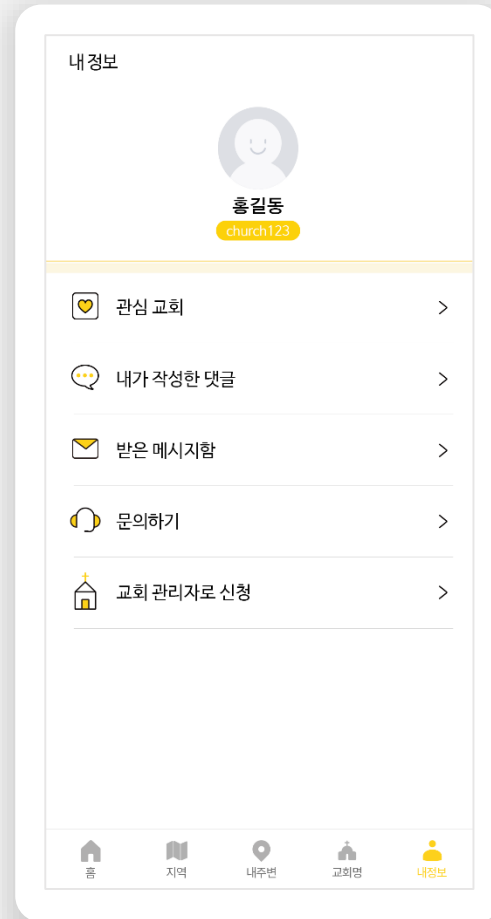

전체

교단 전체

교회명을 입력해주세요.

목사님 성함을 입력해주세요.

검색하기

홈 지역 내주변 교회명 내정보

c. 검색 결과

검색 결과를 서비스 요약 리스트로 보여줍니다. 리스트에서 바로 전화하기 및 길찾기를 할 수 있습니다.

서비스 상세에는 복수의 서비스에 대한 설명이 들어갈 수 있습니다. 구매하기를 하면 구매하고자 하는 서비스를 선택하여 결제를 진행합니다.

a. 내정보

내가 등록한 관심 서비스를 확인합니다. 서비스를 등록한 경우 내 서비스 정보를 확인하고 수정하거나 프리미엄 등록을 신청할 수 있습니다.

b. 관심 서비스

관심 등록한 서비스를 간략한 썸네일 리스트로 확인할 수 있습니다.