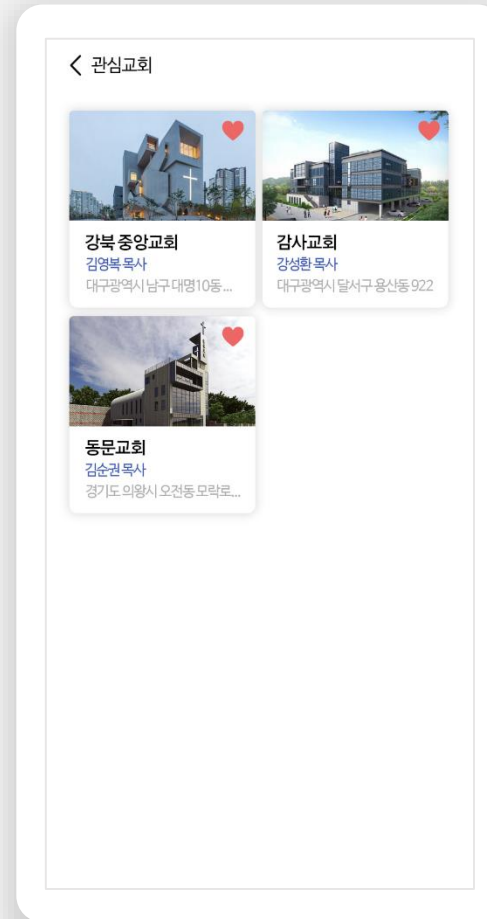

b. 관심 서비스

관심 등록한 서비스를 간략한 썸네일 리스트로 확인할 수 있습니다.