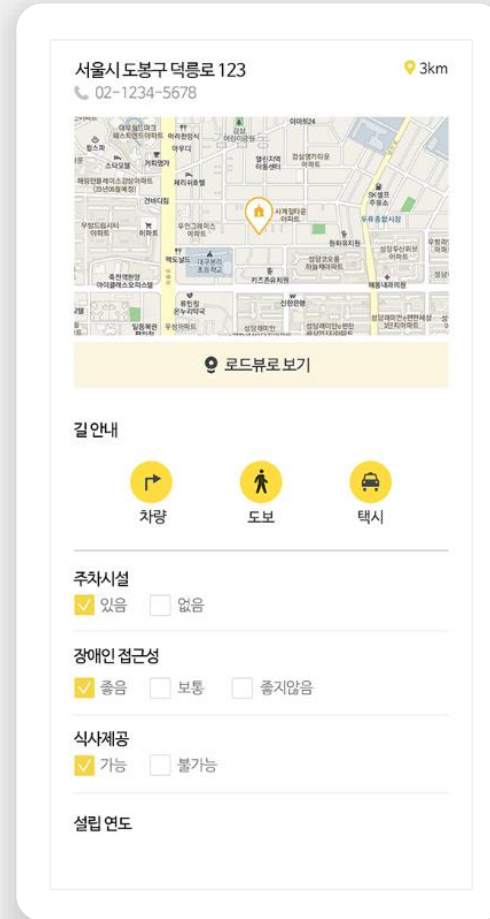

기능 안내

D.개인화된 메인화면 구성

서비스 유형의 카테고리 목록으로 이동하는 버튼 아래로 내 주변 서비스 및 관심 서비스 리스트를 확인할 수 있습니다.

a. 홈 화면

서비스의 유형에 따라서 카테고리를 구분합니다. 내 주변의 서비스를 홈 화면에서 바로 확인할 수 있도록 우측 상단에 현재 위치를 표시합니다.

b. 최근 본 서비스 및 주변 서비스

최근 본 서비스 리스트와 내 주변 가까이 위치한 서비스 리스트를 슬라이드로 확인할 수 있습니다.

c. 내 관심 서비스

내 관심 서비스 중에서 최근에 등록한 3개의 리스트를 확인할 수 있습니다. 홈 최하단에 위치한 버튼을 통해 서비스 등록 신청을 할 수 있습니다.

기능 안내

E. 홈 & 알림

서비스 구매자와 판매자를 빠르게 탐색할 수 있는 직관적인 UI로 구성했습니다.

a. 지역 검색

전국의 읍면동 단위 검색을 통해 특정 지역의 서비스 목록을 확인할 수 있습니다.

b. 지역 서비스 리스트

특정 지역의 서비스 목록을 확인합니다. 서비스 기본정보를 요약한 목록으로 나에게 맞는 서비스를 바로 찾아볼 수 있습니다.

c. 지도에서 내 주변 서비스 보기

내 주변의 서비스를 지도 위에서 바로 확인할 수 있습니다. 프리미엄 서비스는 강조된 디자인으로 위치를 표현합니다.

기능 안내

F. 서비스 프로필

서비스 프로필에서 서비스에 대한 상세 정보를 확인하고 전화하기, 문자하기를 통해 바로 연락을 취할 수 있습니다.

a. 전화/문자하기

서비스 프로필 상단에서 위치보기, 찜하기, 공유하기, 전화하기, 문자하기, 내 교회로 등록 등의 액션을 할 수 있습니다.

b. 길안내 연동

다음 길찾기와 연동하여 로드뷰 보기, 차량/도보/택시로 길찾기가 가능합니다.

c. 서비스 상세 정보

서비스의 시설 환경 정보를 포함하여 이용자가 서비스를 선택하는데 필요한 모든 정보를 제공합니다. (프리미엄 기준)