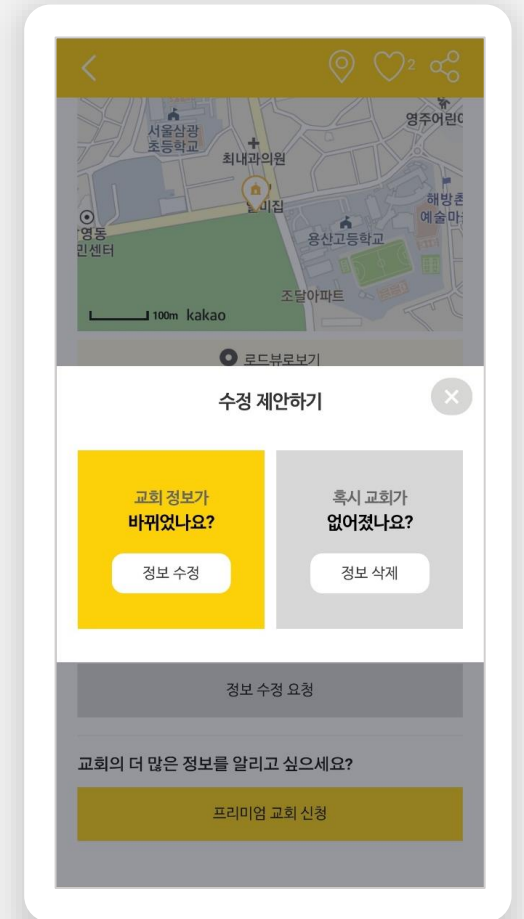

c. 내 서비스 수정

서비스 정보를 수정하거나 삭제할 수 있습니다.