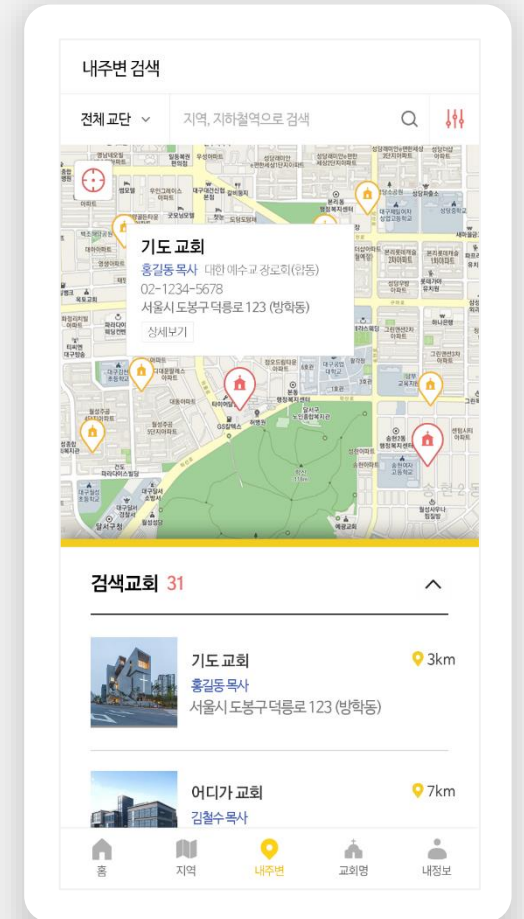

기능 안내

D.개인화된 메인화면 구성

서비스 유형의 카테고리 목록으로 이동하는 버튼 아래로 내 주변 서비스 및 관심 서비스 리스트를 확인할 수 있습니다.

a. 홈 화면

서비스의 유형에 따라서 카테고리를 구분합니다. 내 주변의 서비스를 홈 화면에서 바로 확인할 수 있도록 우측 상단에 현재 위치를 표시합니다.

b. 최근 본 서비스 및 주변 서비스

최근 본 서비스 리스트와 내 주변 가까이 위치한 서비스 리스트를 슬라이드로 확인할 수 있습니다.

c. 내 관심 서비스

내 관심 서비스 중에서 최근에 등록한 3개의 리스트를 확인할 수 있습니다. 홈 최하단에 위치한 버튼을 통해 서비스 등록 신청을 할 수 있습니다.

기능 안내

E. 홈 & 알림

서비스 구매자와 판매자를 빠르게 탐색할 수 있는 직관적인 UI로 구성했습니다.

a. 지역 검색

전국의 읍면동 단위 검색을 통해 특정 지역의 서비스 목록을 확인할 수 있습니다.

b. 지역 서비스 리스트

특정 지역의 서비스 목록을 확인합니다. 서비스 기본정보를 요약한 목록으로 나에게 맞는 서비스를 바로 찾아볼 수 있습니다.

c. 지도에서 내 주변 서비스 보기

내 주변의 서비스를 지도 위에서 바로 확인할 수 있습니다. 프리미엄 서비스는 강조된 디자인으로 위치를 표현합니다.

기능 안내

F. 서비스 프로필

서비스 프로필에서 서비스에 대한 상세 정보를 확인하고 전화하기, 문자하기를 통해 바로 연락을 취할 수 있습니다.

a. 전화/문자하기

서비스 프로필 상단에서 위치보기, 찜하기, 공유하기, 전화하기, 문자하기, 내 교회로 등록 등의 액션을 할 수 있습니다.

b. 길안내 연동

다음 길찾기와 연동하여 로드뷰 보기, 차량/도보/택시로 길찾기가 가능합니다.

c. 서비스 상세 정보

서비스의 시설 환경 정보를 포함하여 이용자가 서비스를 선택하는데 필요한 모든 정보를 제공합니다. (프리미엄 기준)