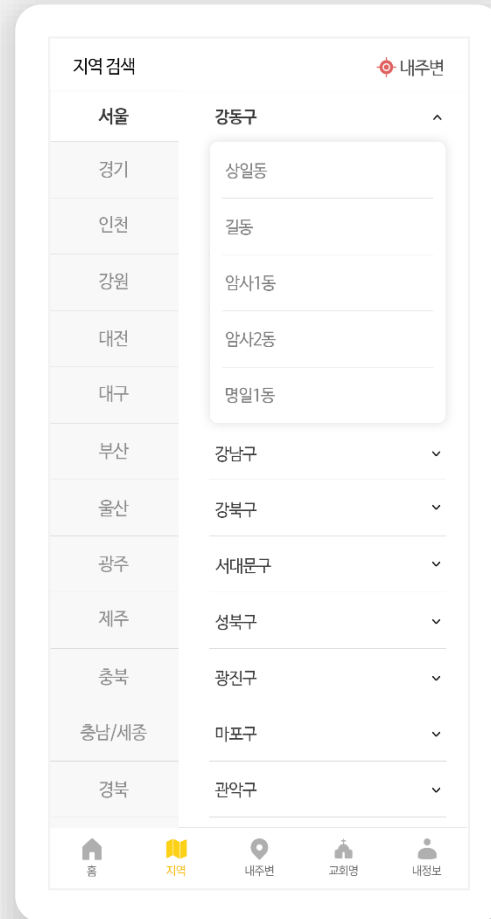

기능 안내

D.개인화된 메인화면 구성

서비스 유형의 카테고리 목록으로 이동하는 버튼 아래로 내 주변 서비스 및 관심 서비스 리스트를 확인할 수 있습니다.

a. 홈 화면

서비스의 유형에 따라서 카테고리를 구분합니다. 내 주변의 서비스를 홈 화면에서 바로 확인할 수 있도록 우측 상단에 현재 위치를 표시합니다.

b. 최근 본 서비스 및 주변 서비스

최근 본 서비스 리스트와 내 주변 가까이 위치한 서비스 리스트를 슬라이드로 확인할 수 있습니다.

c. 내 관심 서비스

내 관심 서비스 중에서 최근에 등록한 3개의 리스트를 확인할 수 있습니다. 홈 최하단에 위치한 버튼을 통해 서비스 등록 신청을 할 수 있습니다.

기능 안내

E. 홈 & 알림

서비스 구매자와 판매자를 빠르게 탐색할 수 있는 직관적인 UI로 구성했습니다.

a. 지역 검색

전국의 읍면동 단위 검색을 통해 특정 지역의 서비스 목록을 확인할 수 있습니다.

b. 지역 서비스 리스트

특정 지역의 서비스 목록을 확인합니다. 서비스 기본정보를 요약한 목록으로 나에게 맞는 서비스를 바로 찾아볼 수 있습니다.

c. 지도에서 내 주변 서비스 보기

내 주변의 서비스를 지도 위에서 바로 확인할 수 있습니다. 프리미엄 서비스는 강조된 디자인으로 위치를 표현합니다.

기능 안내

F. 서비스 프로필

서비스 프로필에서 서비스에 대한 상세 정보를 확인하고 전화하기, 문자하기를 통해 바로 연락을 취할 수 있습니다.