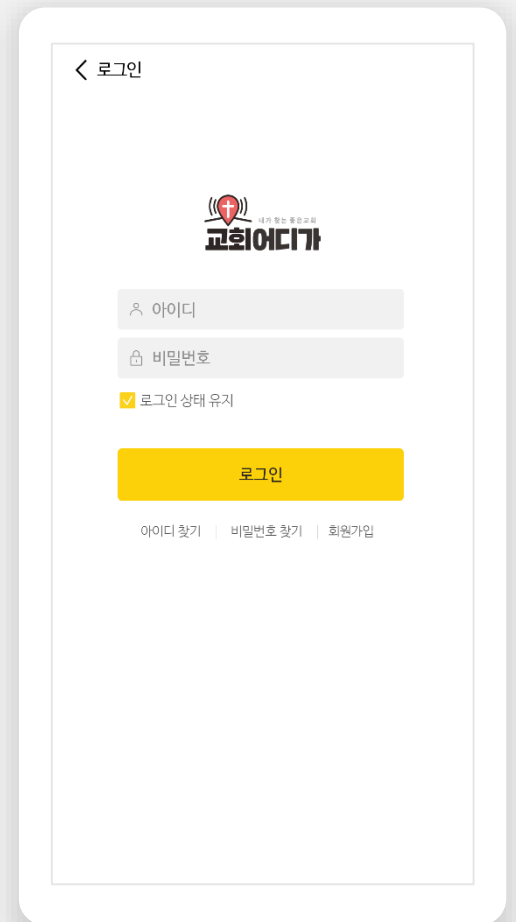

프로필에 노출할 수 있는 정보의 다양성과 노출 기간에 따라 프리미엄 이용권의 가격을 책정할 수 있습니다.

프리미엄으로 등록된 서비스 프로필은 일반 프로필에 비해 서비스에 대한 정보를 자세하게 담을 수 있습니다.
사용자는 검색 필터를 설정해 서비스 프로필의 상세 정보를 기반으로
자신에게 맞는 서비스를 검색합니다.

솔루션 안내

TYPE8. 기능 안내

기능 안내

A. 스플래시&로그인

심플한 디자인의 스플래시와 로그인 화면은 브랜드에 대한 강렬한 인상을 심어줍니다.

a. 앱 브랜딩을 표현하는 스플래시 스크린

브랜드 로고와 슬로건으로 구성된 심플한 디자인으로 브랜드에 대한 강렬한 인상을 전달합니다.

b. 로그인

이메일 형식이 아닌 기본 형식의 아이디를 지원합니다.

기능 안내

B. 회원가입 & 서비스 등록 항목

회원가입 후 서비스 정보를 열람하는 일반 회원으로 이용하거나 서비스 등록을 통해 자신의 서비스 정보를 노출할 수 있습니다.

a. 회원가입

약관동의-정보입력-완료의 3단계로 구성된 회원가입 프로세스를 지원합니다. 휴대폰 인증으로 가입할 수 있습니다.

< 회원가입

이용약관 동의 **정보입력** 가입 완료

아래의 정보를 입력해주세요.

이름
이름을 입력해주세요.

아이디
아이디를 입력해주세요. 중복확인

비밀번호
영문, 숫자 포함 8~20자

비밀번호 확인
영문, 숫자 포함 8~20자

휴대폰 번호
010 *없이 입력 인증하기

가입완료

b. 서비스 등록 신청

회원가입 후 홈 화면 하단의 서비스 등록 버튼을 통해 등록 신청을 진행할 수 있습니다. 프리미엄과 일반 중에서 선택 진행합니다.

< 교회 신규신청

프리미엄 등록 일반 등록

- 교단명
- 교회명
- 담임목사
- 주소
- 전화번호