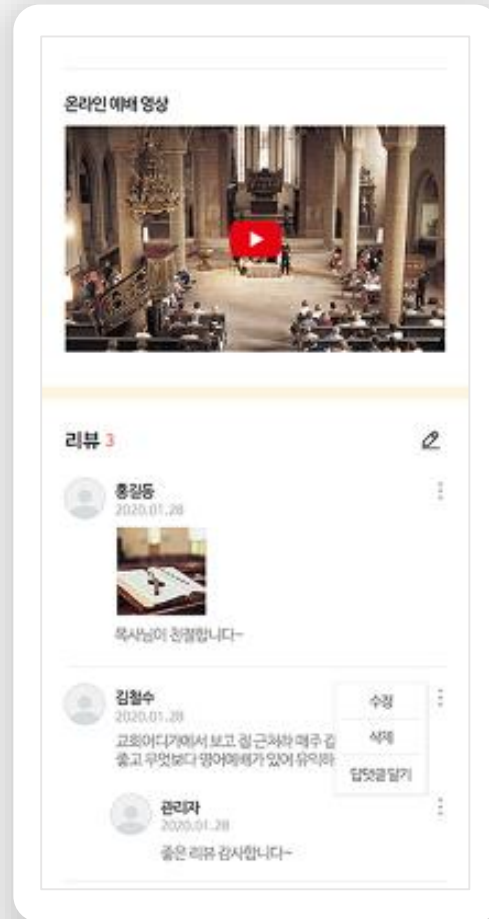

a. 전화/문자하기

서비스 프로필 상단에서 위치보기, 찜하기, 공유하기, 전화하기, 문자하기, 내 교회로 등록 등의 액션을 할 수 있습니다.

b. 길안내 연동

다음 길찾기와 연동하여 로드뷰 보기, 차량/도보/택시로 길찾기가 가능합니다.

c. 서비스 상세 정보

서비스의 시설 환경 정보를 포함하여 이용자가 서비스를 선택하는데 필요한 모든 정보를 제공합니다. (프리미엄 기준)

기능 안내

G. 동영상&리뷰

프로필에 서비스를 홍보할 수 있는 동영상을 첨부할 수 있습니다. 오픈된 리뷰로 누구나 리뷰를 작성하고 답글을 달 수 있습니다.

a. 홍보동영상

프리미엄 이용권을 구매한 서비스는 동영상을 첨부할 수 있습니다.

b. 리뷰

프로필 하단에서 서비스 리뷰를 확인할 수 있습니다. 리뷰는 누구나 작성할 수 있으며 답글 달기를 할 수 있습니다.

c. 리뷰 작성