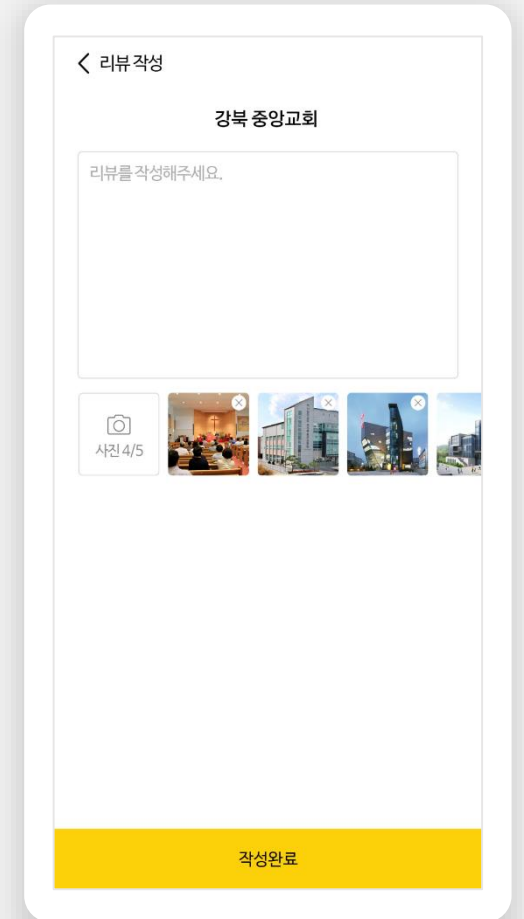

c. 리뷰 작성

텍스트와 사진으로 리뷰를 등록할 수 있습니다. 사진은 최대 4장까지 등록합니다.