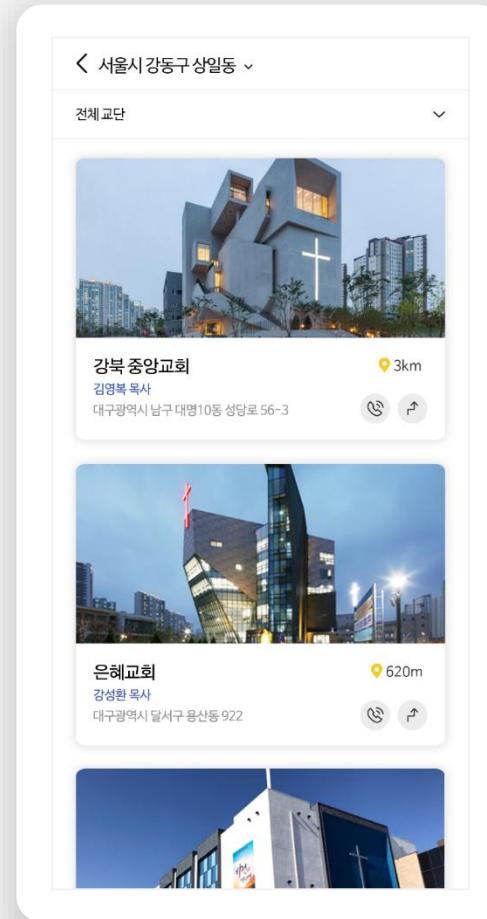

b. 지역 서비스 리스트

특정 지역의 서비스 목록을 확인합니다. 서비스 기본정보를 요약한 목록으로 나에게 맞는 서비스를 바로 찾아볼 수 있습니다.