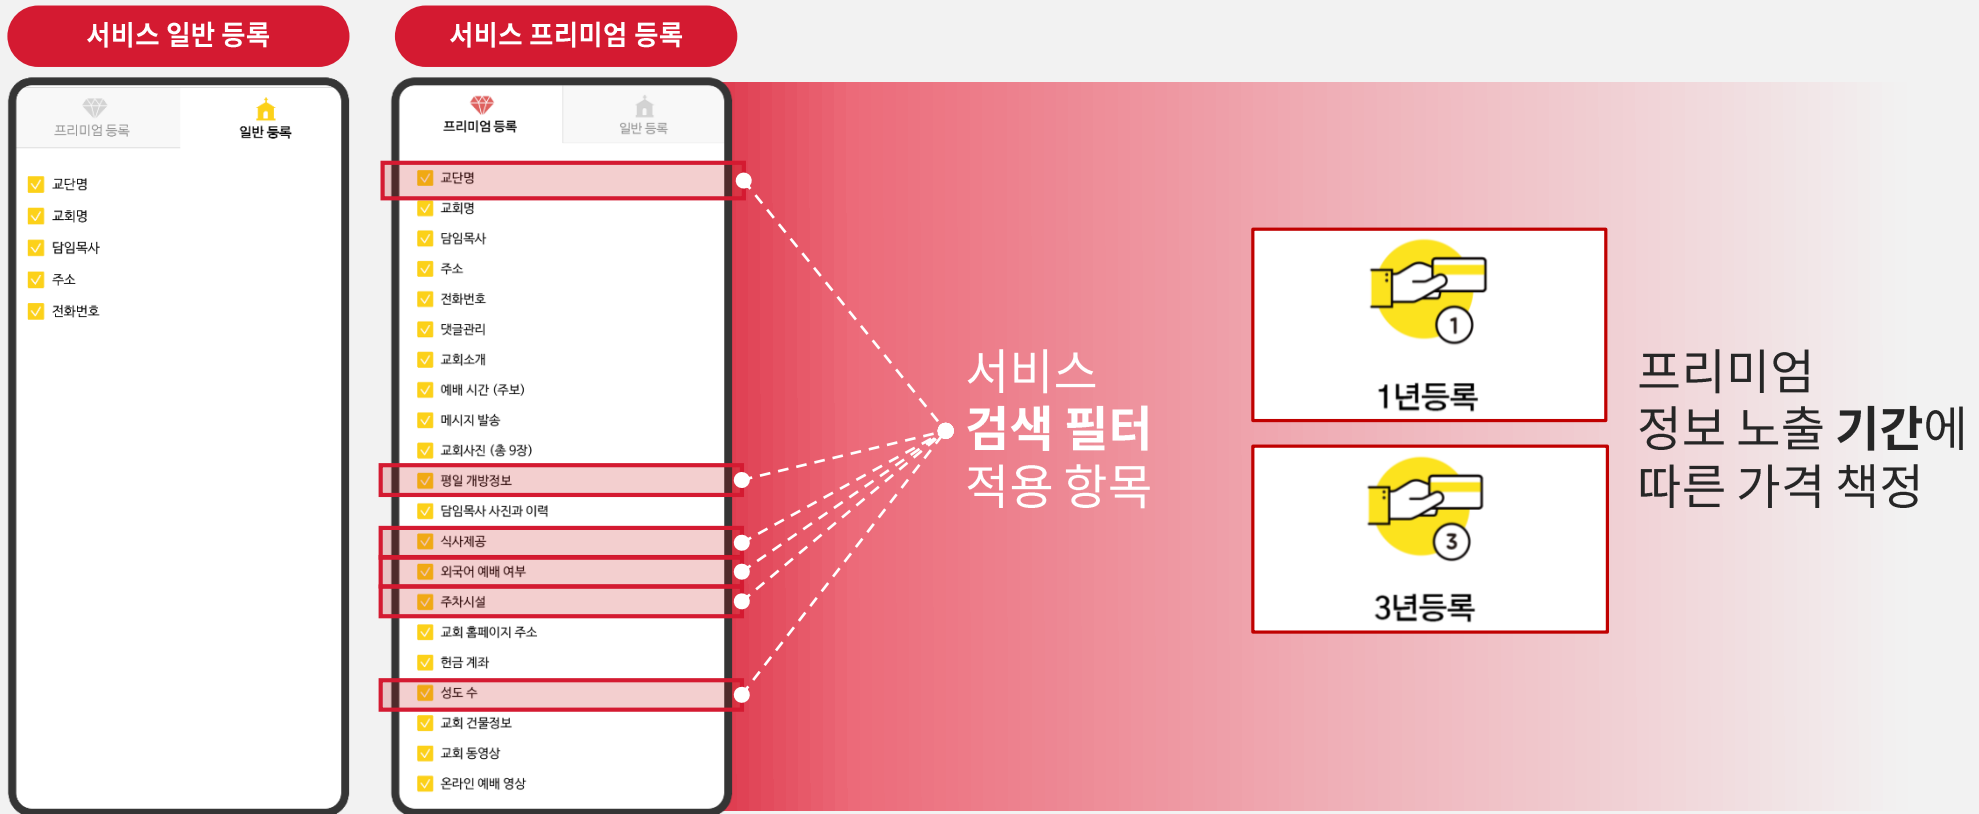

프로필에 노출할 수 있는 정보의 다양성과 노출 기간에 따라 프리미엄 이용권의 가격을 책정할 수 있습니다.

프리미엄으로 등록된 서비스 프로필은 일반 프로필에 비해 서비스에 대한 정보를 자세하게 담을 수 있습니다.
사용자는 검색 필터를 설정해 서비스 프로필의 상세 정보를 기반으로
자신에게 맞는 서비스를 검색합니다.