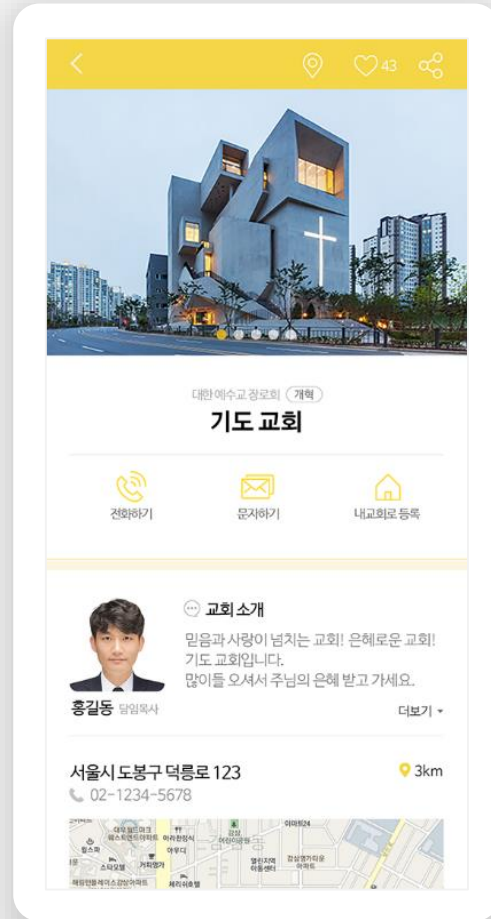

c. 내 관심 서비스

내 관심 서비스 중에서 최근에 등록한 3개의 리스트를 확인할 수 있습니다. 홈 최하단에 위치한 버튼을 통해 서비스 등록 신청을 할 수 있습니다.

기능 안내

E. 홈 & 알림

서비스 구매자와 판매자를 빠르게 탐색할 수 있는 직관적인 UI로 구성했습니다.

a. 지역 검색

전국의 읍면동 단위 검색을 통해 특정 지역의 서비스 목록을 확인할 수 있습니다.

b. 지역 서비스 리스트

특정 지역의 서비스 목록을 확인합니다. 서비스 기본정보를 요약한 목록으로 나에게 맞는 서비스를 바로 찾아볼 수 있습니다.

c. 지도에서 내 주변 서비스 보기

내 주변의 서비스를 지도 위에서 바로 확인할 수 있습니다. 프리미엄 서비스는 강조된 디자인으로 위치를 표현합니다.

기능 안내

F. 서비스 프로필

서비스 프로필에서 서비스에 대한 상세 정보를 확인하고 전화하기, 문자하기를 통해 바로 연락을 취할 수 있습니다.

a. 전화/문자하기

서비스 프로필 상단에서 위치보기, 찜하기, 공유하기, 전화하기, 문자하기, 내 교회로 등록 등의 액션을 할 수 있습니다.

b. 길안내 연동

다음 길찾기와 연동하여 로드뷰 보기, 차량/도보/택시로 길찾기가 가능합니다.

c. 서비스 상세 정보

서비스의 시설 환경 정보를 포함하여 이용자가 서비스를 선택하는데 필요한 모든 정보를 제공합니다. (프리미엄 기준)